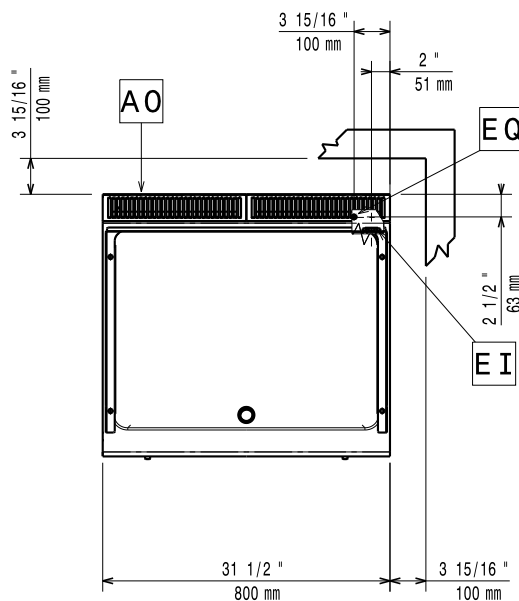

Topp

Elektricitet

Spänning:

371194 (E7FTEHCSI0)	400 V/3 ph/50/60 Hz
371197 (E7FTEHCPI0)	400 V/3 ph/50/60 Hz
371201 (E7FTEHCPIN)	230 V/3 ph/50/60 Hz

Effekt, max:

371194 (E7FTEHCSI0)	8.4 kW
371197 (E7FTEHCPI0)	8.4 kW
371201 (E7FTEHCPIN)	7.8 kW

Total watt:

371194 (E7FTEHCSI0)	8.4
371197 (E7FTEHCPI0)	8.4
371201 (E7FTEHCPIN)	7.8

Viktig information

Stekyta bredd:	730 mm
Stekyta djup:	540 mm
Arbetstemperatur, min:	120 °C
Arbetstemperatur, max:	280 °C
Yttermått, bredd	800 mm
Yttermått, djup	730 mm
Yttermått, höjd	250 mm
Nettovikt:	70 kg

Fraktvikt:

371194 (E7FTEHCSI0)	74 kg
371197 (E7FTEHCPI0)	73 kg
371201 (E7FTEHCPIN)	84 kg

Frakthöjd:

371194 (E7FTEHCSI0)	520 mm
371197 (E7FTEHCPI0)	520 mm
371201 (E7FTEHCPIN)	540 mm

Fraktbredd:

820 mm

Fraktdjup:

860 mm

Fraktvolyt:

371194 (E7FTEHCSI0)	0.37 m³
371197 (E7FTEHCPI0)	0.37 m³
371201 (E7FTEHCPIN)	0.38 m³

If appliance is set up or next to or against temperature sensitive furniture or similar, a safety gap of approximately 150 mm should be maintained or some form of heat insulation fitted.

[NOT TRANSLATED]

371194 (E7FTEHCSI0)	EFT72
371197 (E7FTEHCPI0)	EFT72
371201 (E7FTEHCPIN)	N7REI