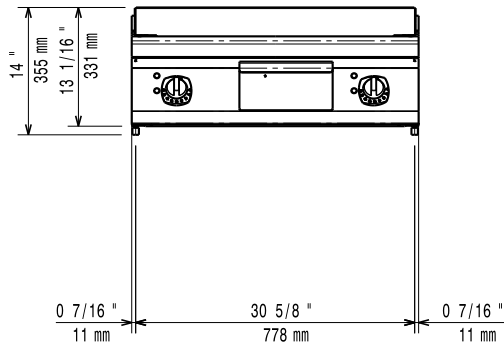

Front

Sida

EI = Elektrisk anslutning
EQ = Ekvipotentialet skruv

Elektricitet

Spänning:

371194 (E7FTEHCSI0)	400 V/3 ph/50/60 Hz
371197 (E7FTEHCPI0)	400 V/3 ph/50/60 Hz
371201 (E7FTEHCPIN)	230 V/3 ph/50/60 Hz

Effekt, max:

371194 (E7FTEHCSI0)	8.4 kW
371197 (E7FTEHCPI0)	8.4 kW
371201 (E7FTEHCPIN)	7.8 kW

Total watt:

371194 (E7FTEHCSI0)	8.4
371197 (E7FTEHCPI0)	8.4
371201 (E7FTEHCPIN)	7.8

Viktig information

Stekyta bredd:	730 mm
Stekyta djup:	540 mm
Arbetstemperatur, min:	120 °C
Arbetstemperatur, max:	280 °C
Yttermått, bredd	800 mm
Yttermått, djup	730 mm
Yttermått, höjd	250 mm
Nettovikt:	70 kg

Fraktvikt:

371194 (E7FTEHCSI0)	74 kg
371197 (E7FTEHCPI0)	73 kg
371201 (E7FTEHCPIN)	84 kg

Frakthöjd:

371194 (E7FTEHCSI0)	520 mm
371197 (E7FTEHCPI0)	520 mm
371201 (E7FTEHCPIN)	540 mm

Fraktbredd:

820 mm

Fraktdjup:

860 mm

Fraktvolyt:

371194 (E7FTEHCSI0)	0.37 m³
371197 (E7FTEHCPI0)	0.37 m³
371201 (E7FTEHCPIN)	0.38 m³

If appliance is set up or next to or against temperature sensitive furniture or similar, a safety gap of approximately 150 mm should be maintained or some form of heat insulation fitted.

[NOT TRANSLATED]

371194 (E7FTEHCSI0)	EFT72
371197 (E7FTEHCPI0)	EFT72
371201 (E7FTEHCPIN)	N7REI