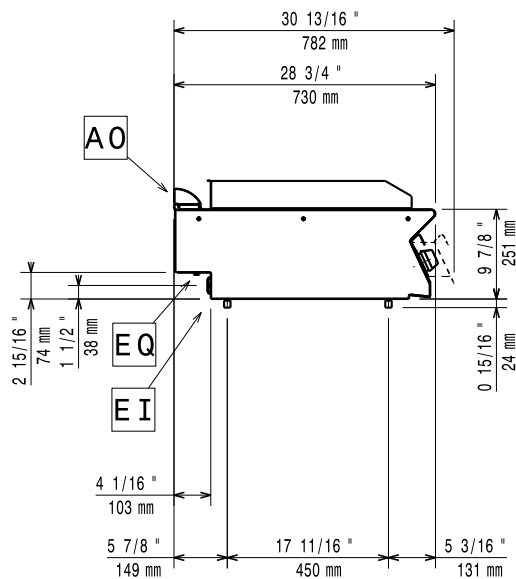

Sida

EI = Elektrisk anslutning
EQ = Ekvipotentialet skruv